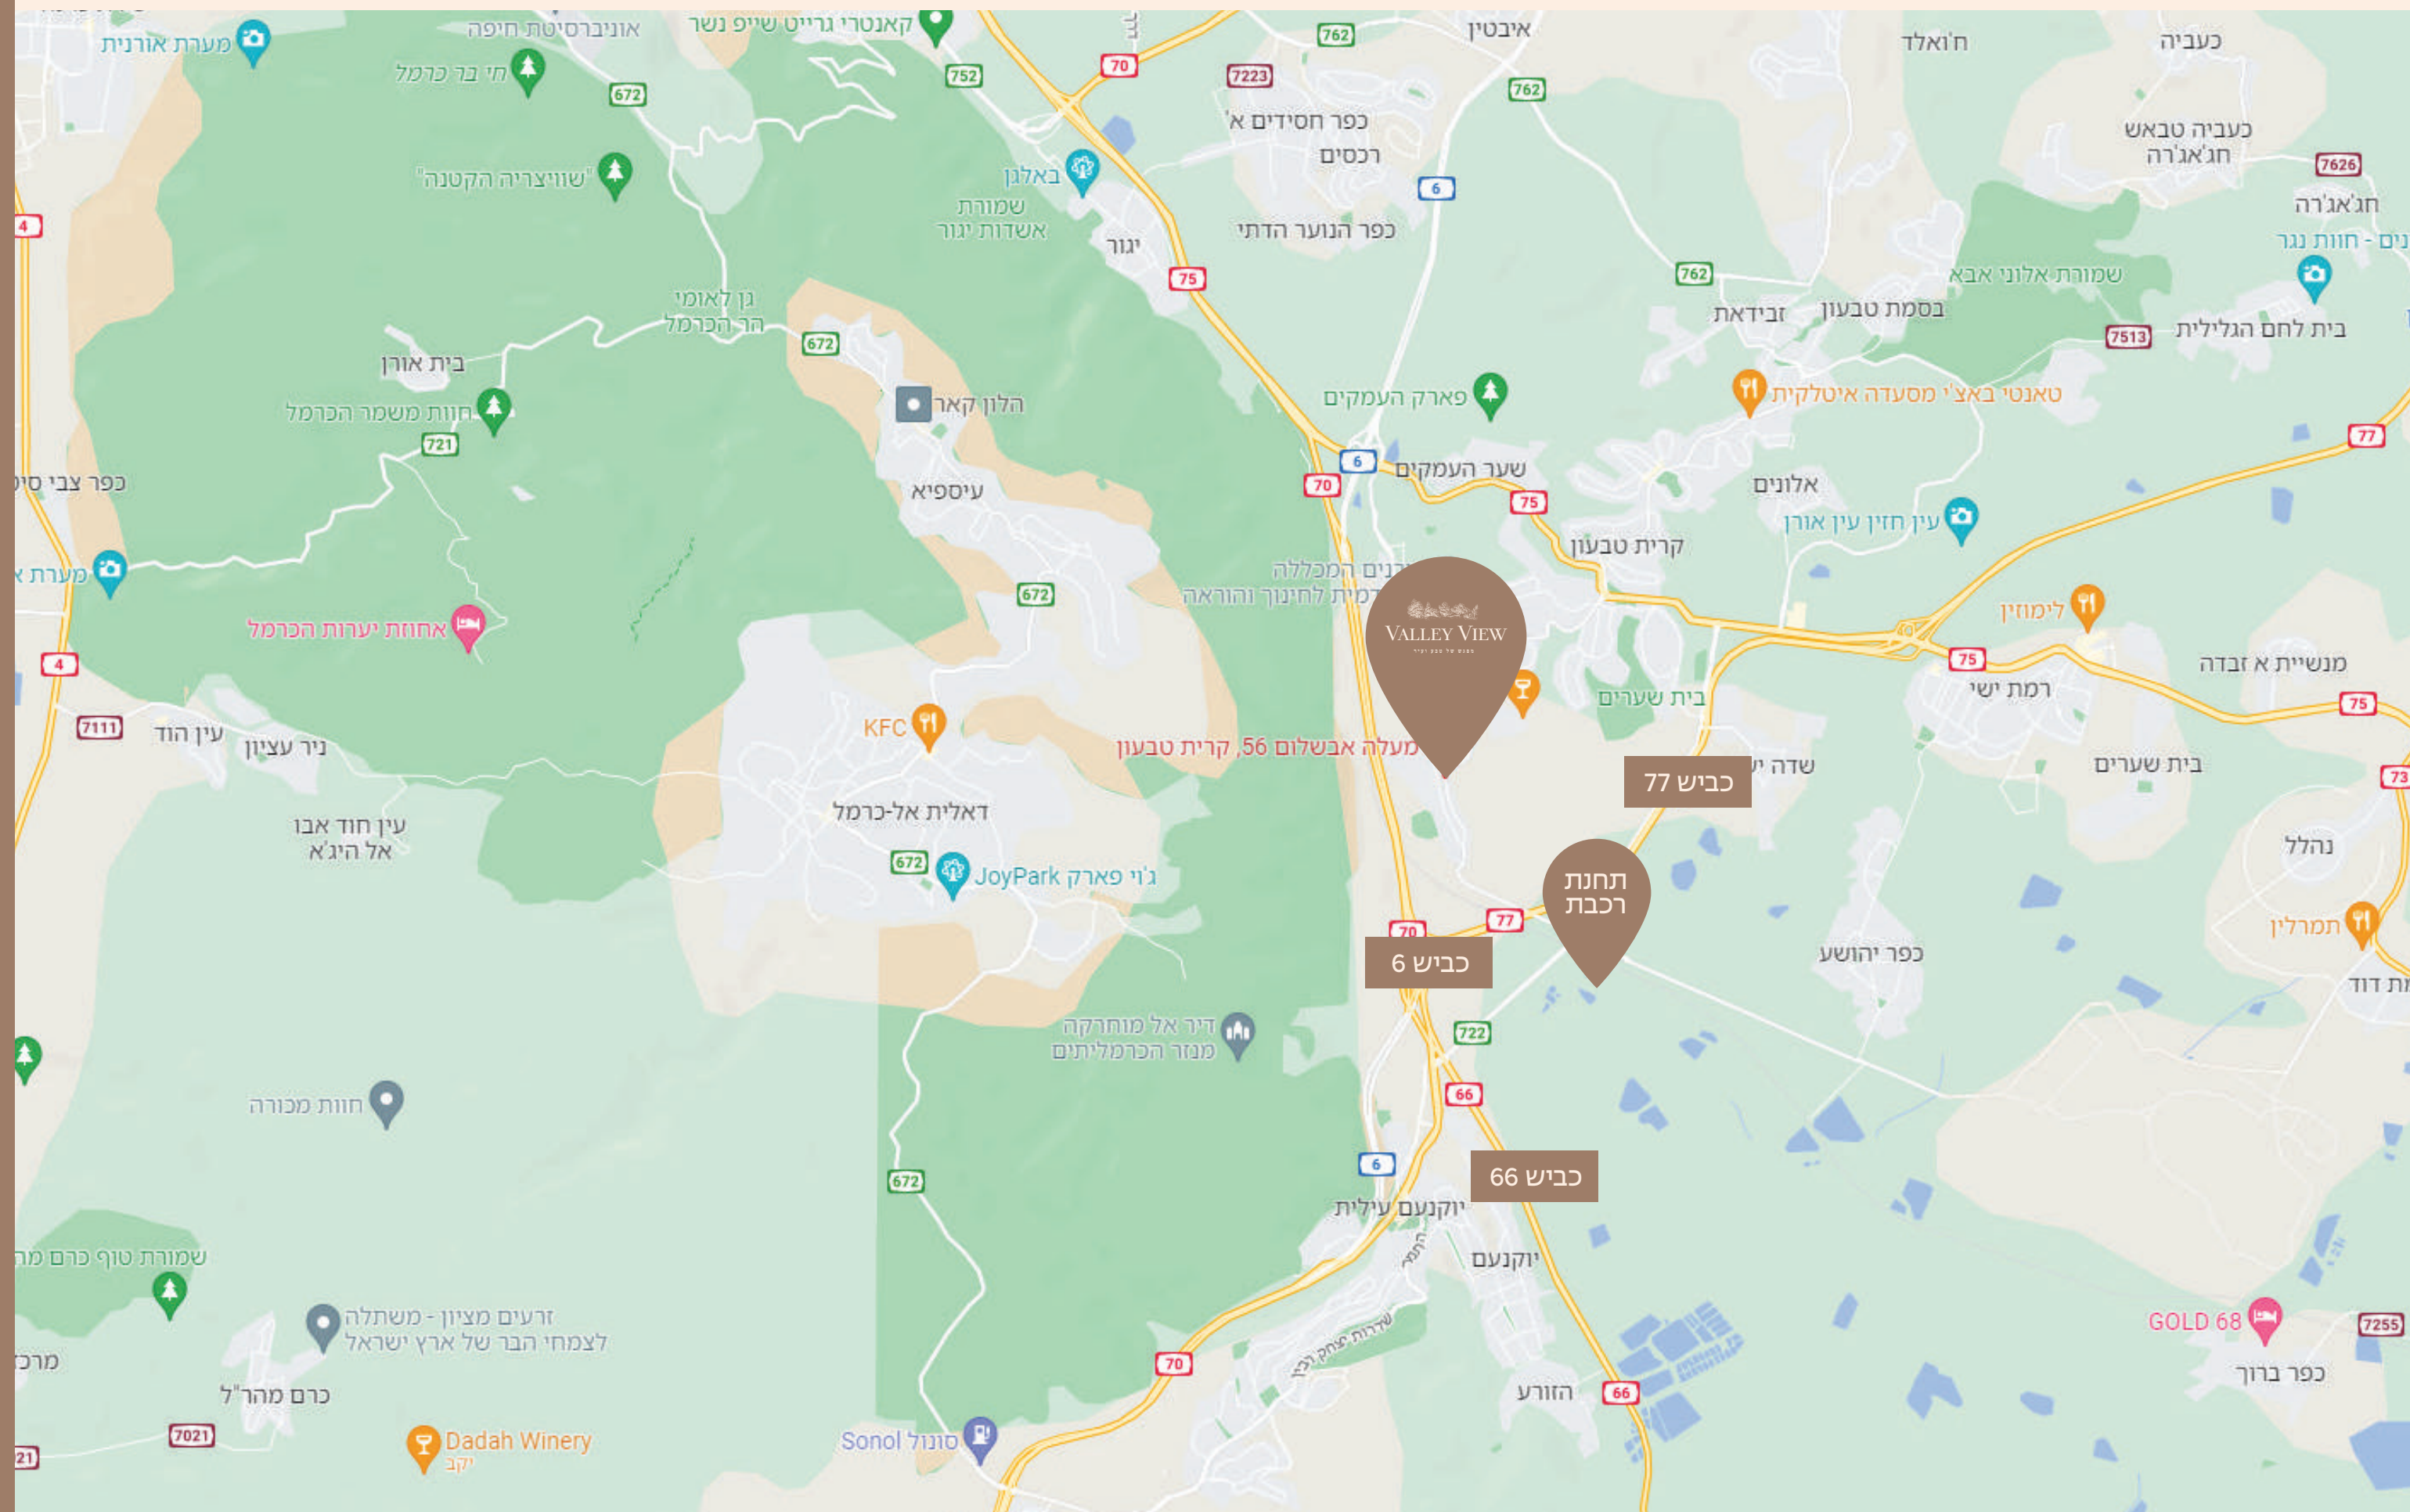

# הסביבה

קרית טבעון היא מועצה מקומית במחוז חיפה, שהוקמה ונבנתה לאורך השנים על שרשרת גבעות בגבול עמק יזרעאל ועמק זבולון, כחמישה קילומטרים צפונית-מזרחית ליקנעם, וכ-15 קילומטרים דרומית-מזרחית לחיפה.

פרויקט VALLEY VIEW יוקם בקרית חרושת בצלע ההר של רחוב מעלה אבשלום, בלב חורש טבעי ובה עתידים להיבנות מוסדות חינוך מובילים, מתנ"סים, פארקים ירוקים ובצמידות לאזורי קניות ומסחר. כמו כן, מתוכנן אזור קמפוס תעסוקה חדש באזור זה.

# המיקום

בזכות המיקום המושלם של הפרויקט בסמוך לעורקי התחבורה הראשיים של הצפון, תוכלו ליהנות מחיים באווירה כפרית וירוקה כמו שחלמתם ועדיין להגיע בנוחות למקום עבודתכם במרכז או בצפון.

**הנתיבים הראשיים בסמוך לפרויקט:**

# הפרויקט

על צלע גבעה ירוקה,  
הפונה אל ההר הירוק תמיד, הכרמל,  
יוקם פרויקט VALLEY VIEW  
ברחוב מעלה אבשלום, קרית טבעון.

פרויקט VALLEY VIEW מזמין אתכם לחיות  
בסטנדרט פסטורלי וגבוה, ומציע איכות חיים  
טובה למשפחות שרוצות ליהנות מחיים של  
טבע ירוק, קהילה צעירה, חינוך איכותי, מקומות  
בילוי, מסחר מתפתח, פארקים, מסלולי טיול  
ורכיבה, ועורקי תחבורה ראשיים.